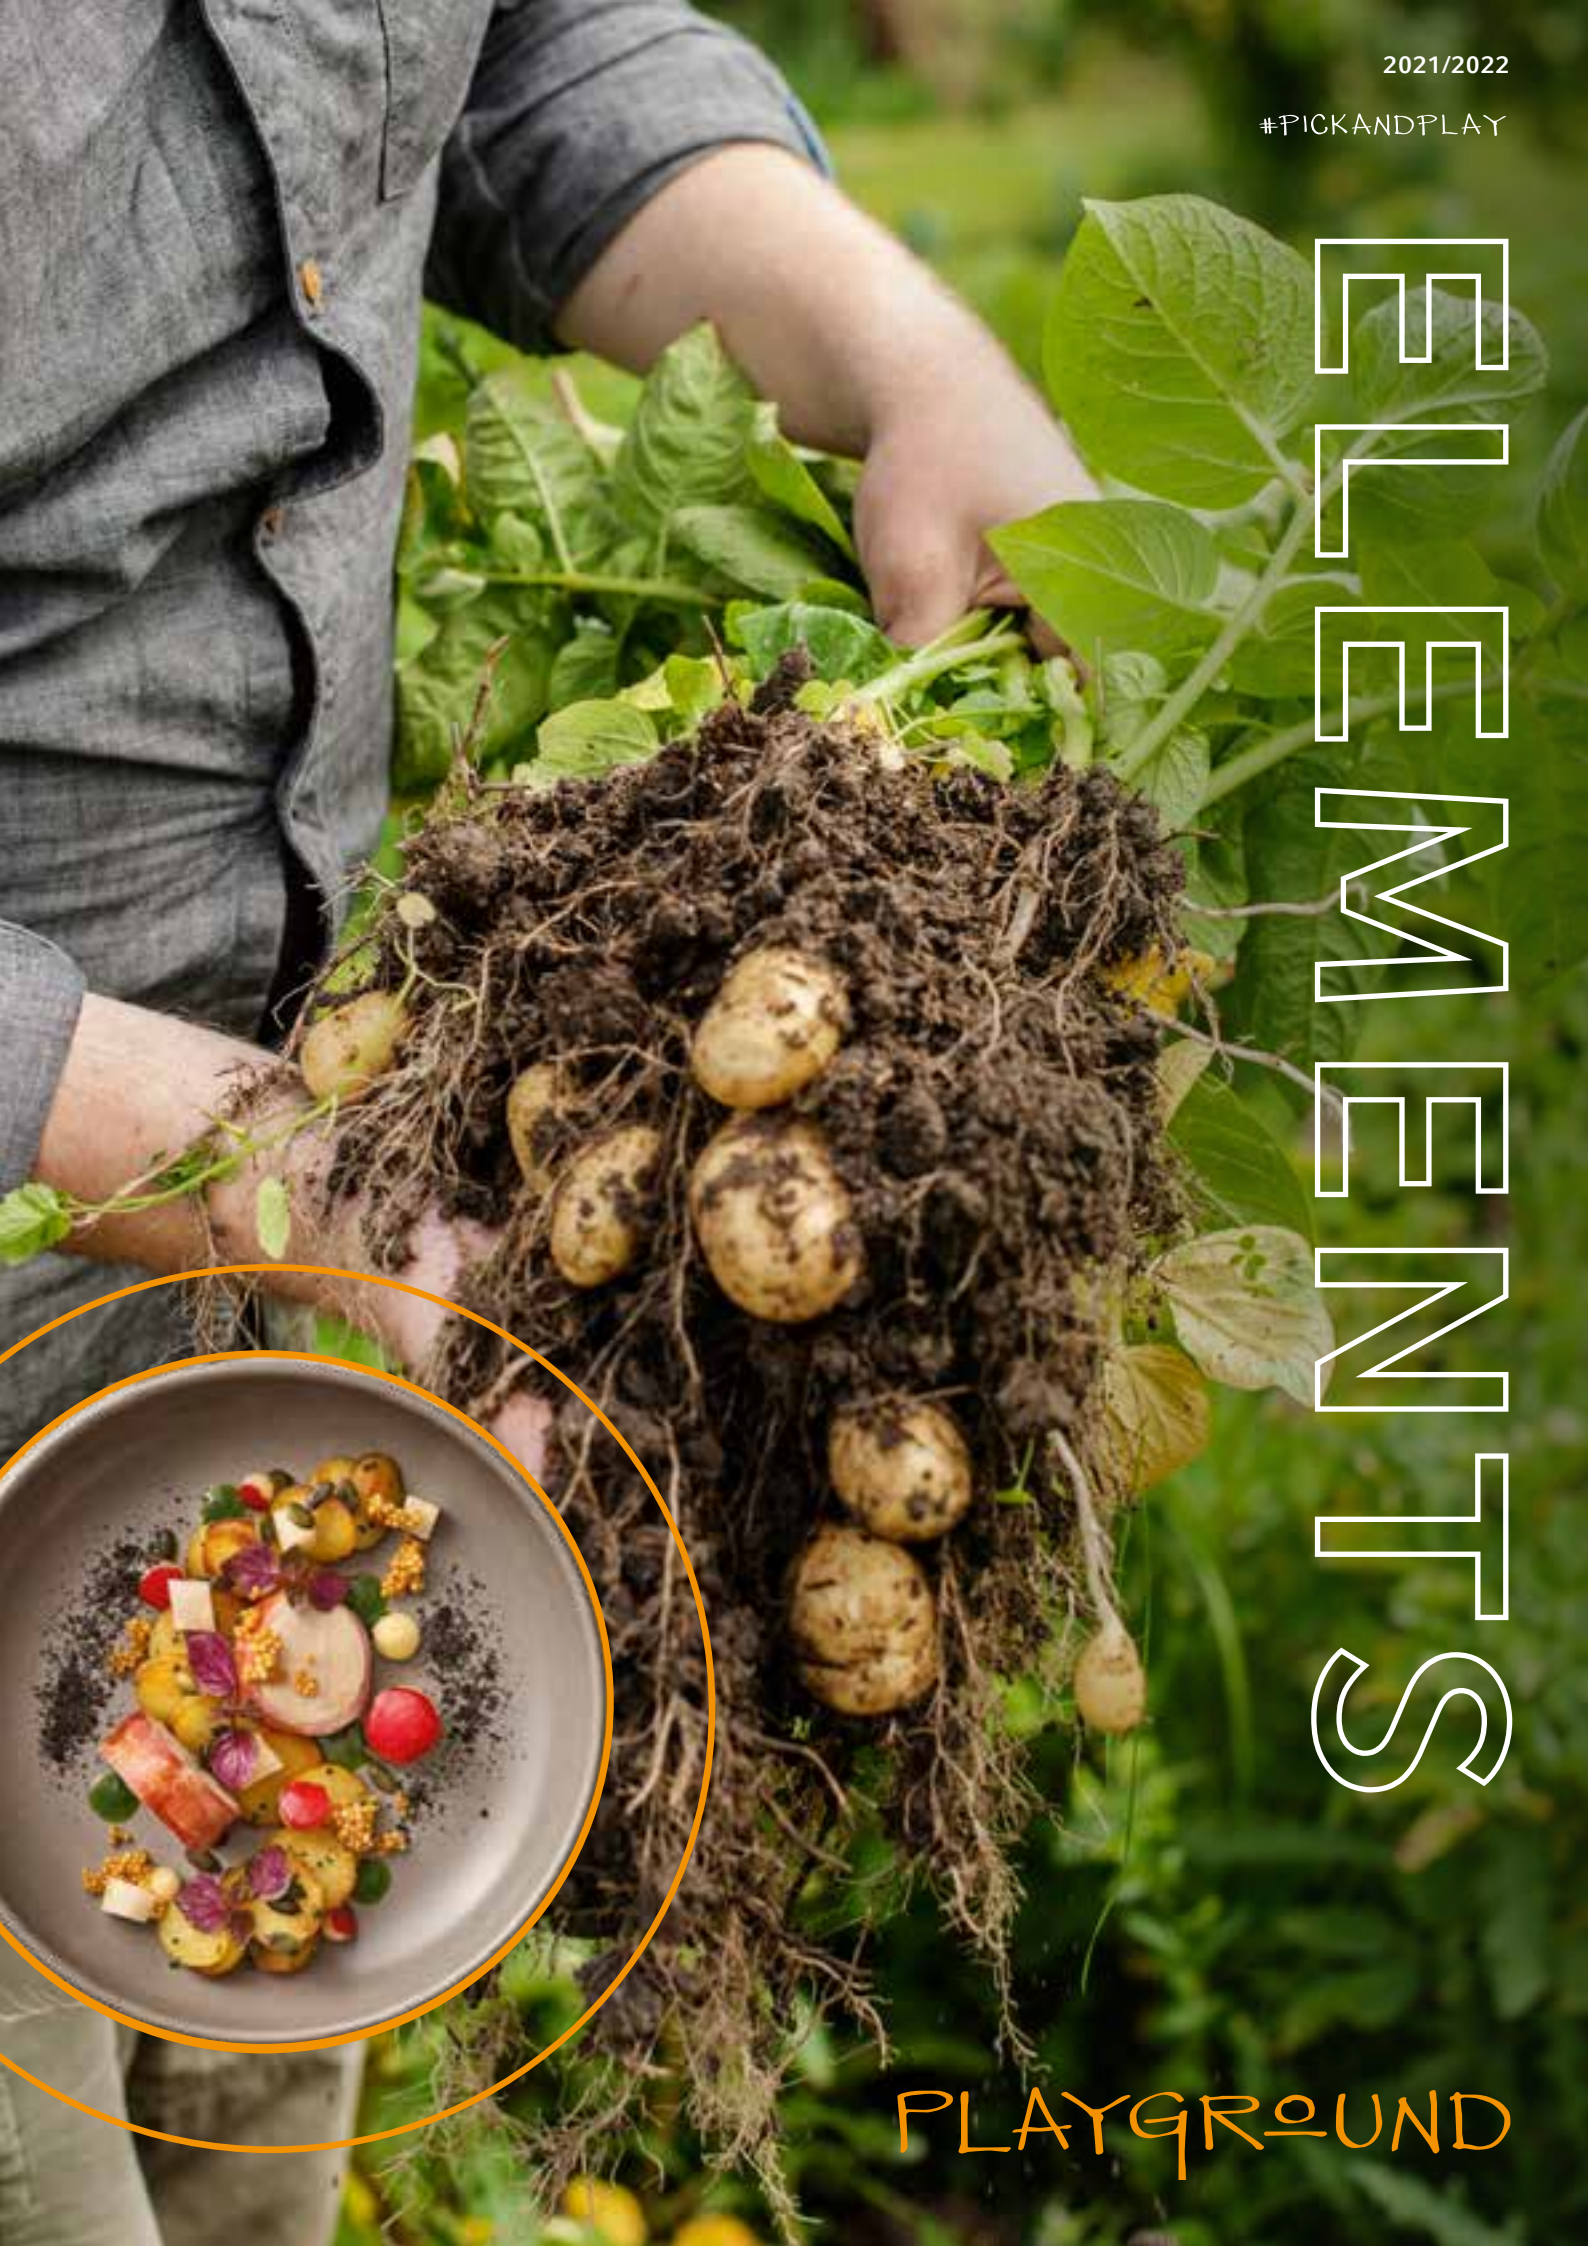

ELEMENTS

PLAYGROUND

Power Plant

Superfood Kartoffel? Kann nicht sein? Lange unterschätzt, galt die Kartoffel jahrhundertlang als Bauernkost, fernab von Haute Cuisine oder Foodtrends. Heute feiert sie in den heißesten Küchen der Welt ihr Comeback: viel Vitamin C und gesunde Mineralstoffe machen das uralte Schattengewächs zu einem der wichtigsten Energielieferanten internationaler Gerichte. How to make a potato sexy? Shape it and drape it, auf den schwarzen und sandsteinfarbenen Artikeln der neuen Steinzeugkollektion ELEMENTS.

The potato is a superfood? It can't be! For a long time, the potato was considered to be something eaten by farmers, far from haute cuisine or food trends. Today, it's making a comeback in the world's top kitchens: the fact it contains a lot of vitamin C and healthy minerals makes this ancient solanum one of the most important sources of energy in international dishes. How do you make a potato sexy? Shape it and drape it on the black and sand-coloured articles in the new ELEMENTS stoneware collection.