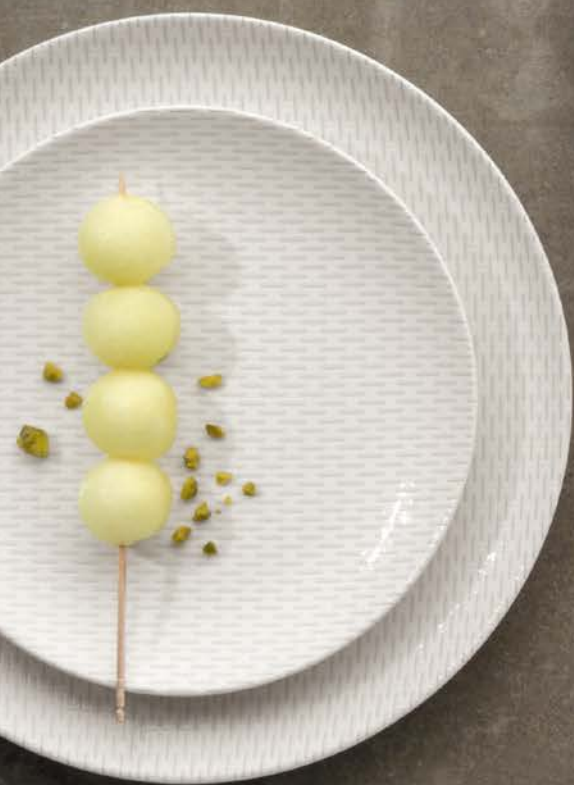

Edle Kombinationen

Premium Combinations

Das undekorierte PURITY-Sortiment in BoneWhite lässt sich mit allen PEARLS-Farbvarianten zu eleganten Ensembles kombinieren, z.B. mit PEARLS DARK.

The undecorated PURITY product range in BoneWhite can be combined with all PEARLS color variants in order to create elegant ensembles, such as with PEARLS DARK.

Combinaisons raffinées. La gamme PURITY non décorée en BoneWhite s'associe avec tous les coloris de PEARLS pour créer des ensembles élégants, par exemple avec PEARLS DARK.

Elegancia en estrado puro. La gama no decorada PURITY de color blanco hueso se combina a la perfección con todos los tonos de la serie PEARLS, p. ej. con PEARLS DARK.