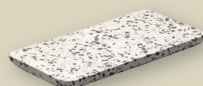

Stein / Stone

TERRAZZO

PLATTE RECHTECKIG DUNKEL
18x9CM* * auch passend zu ANANTI
PLATTER RECTANGULAR DARK
18x9CM* * also fits in ANANTI

ART-NR: 7 36 8802 91 000000
GRÖSSE / SIZE: 18x9cm / 7x3.5"
GEWICHT / WEIGHT: 405g
HÖHE / HEIGHT: 1,6cm / 0.6"
VPE / CP: 1 Stück / Piece
PREIS (STK) / PRICE (PC): 10,11€

PLATTE QUADRATISCH DUNKEL
18x18CM* * auch passend zu ANANTI
PLATTER SQUARE DARK**18x18CM***
* also fits in ANANTI

ART-NR: 7 36 8800 91 000000
GRÖSSE / SIZE: 18x18cm / 7x7"
GEWICHT / WEIGHT: 836g
HÖHE / HEIGHT: 1,6cm / 0.6"
VPE / CP: 1 Stück / Piece
PREIS (STK) / PRICE (PC): 15,59€

PLATTE RECHTECKIG HELL
18x9CM* * auch passend zu ANANTI
PLATTER RECTANGULAR LIGHT
18x9CM* * also fits in ANANTI

ART-NR: 7 36 8803 91 000000
GRÖSSE / SIZE: 18x9cm / 7x3.5"
GEWICHT / WEIGHT: 404g
HÖHE / HEIGHT: 1,6cm / 0.6"
VPE / CP: 1 Stück / Piece
PREIS (STK) / PRICE (PC): 10,11€