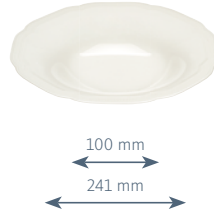

16 cm
9 86 1266

21 cm
9 86 1271

23 cm
9 86 1273

26 cm
9 86 1276

29 cm
9 86 1279

31 cm
9 86 1281

**TELLER TIEF COUP RELIEF,
PLATE DEEP COUPE EMBOSSED**

20 cm
9 86 1370

24 cm
9 86 1374

28 cm
9 86 1378

**TELLER FLACH FAHNE RELIEF,
PLATE FLAT WITH RIM EMBOSSED**

29 cm
9 86 0079

**TELLER TIEF FAHNE RELIEF,
PLATE DEEP WITH RIM EMBOSSED**

28 cm
9 86 0178

**PLATTE OVAL COUP RELIEF,
PLATTER OVAL COUPE EMBOSSED**