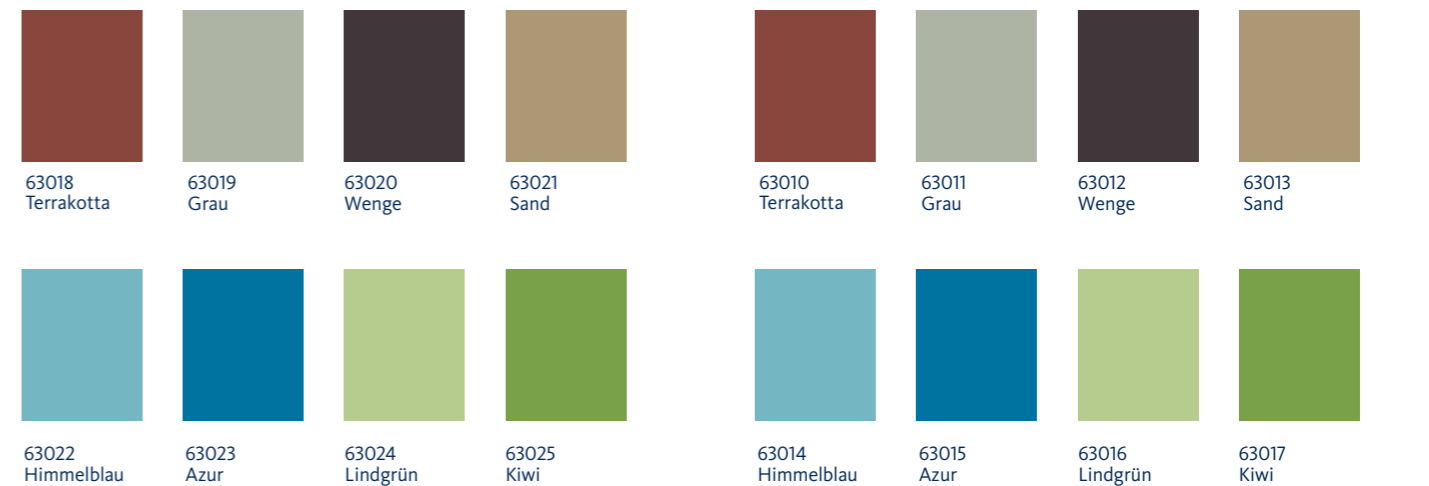

* Bei diesem Dekor sind die einzelnen Artikel unterschiedlich dekoriert.

Dekor Petite Pearls 63026*

Dekor Feel Easy 63027*

Dekor SoftLine

Dekor Vollfond

Dekor Blue Water 63028*

Das Sortiment

Artikel	Artikel-Nummer	Inhalt	Gew. 1 Stück	Ø	Höhe 1 Stück	Höhe 11 Stück		
							Liter	Gramm
	Teller flach coup	12	9381212	130	124	16	90	
		15	9381215	195	155	19	95	
		22	9381222	470	217	27	120	
		26	9381226	775	269	31	140	
		31	9381231	1030	313	34	145	
	Teller tief coup	16	9381316	0,27	250	158	30	120
		22	9381322	0,65	490	221	38	125
		28	9381328	0,80	835	277	44	145
	Mäanderteller oval	32	9381832	890	L:/B: 327x201		24	140
	Bowl	13	9383163	0,33	335	130	66	-
	Salat	17	9383167	0,45	450	174	70	-
		20	9383170	0,90	715	205	68	-
		24	9383174	1,25	890	245	73	-
		30	9383180	3,00	1980	308	102	-
	Dip-Schälchen	9	9385709	65	90	22	100	